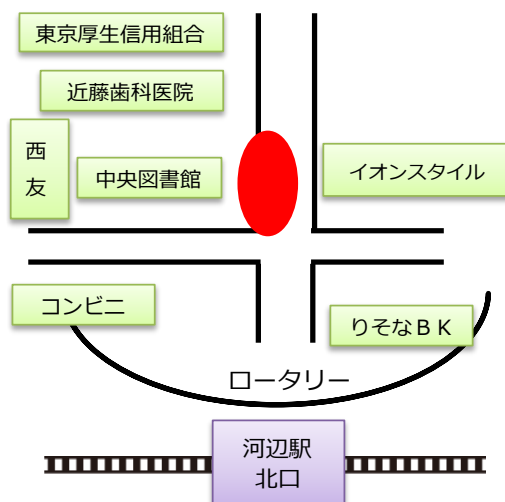

シャトルバス運行のご案内

青梅線の河辺駅と西武池袋線の飯能駅よりシャトルバスを運行しております。
 当院へご来院時には、**マスク着用のうえご利用下さい。**時刻表は下記の通りです。

車体に、医療法人財団 岩尾会 東京青梅病院の文字があります。
 お間違えの無い様にご利用下さい。

河辺駅・飯能駅発 ⇒ 病院				
	月～土曜日		日曜日・祝日	
時刻	河辺駅発	飯能駅発	河辺駅発	飯能駅発
10時	00 20	20		
11時		10	30	
12時	10			
13時	00	10	30	30
14時	20	20		
15時	30	30	30	30

病院発 ⇒ 河辺駅・飯能駅				
	月～土曜日		日曜日・祝日	
時刻	河辺駅行	飯能駅行	河辺駅行	飯能駅行
9時	40	40		
10時	00	50		
11時	45		10	
12時	40	40		
13時			10	10
14時	00	00		
15時	10	00	10	00
16時	10	10	10	10
17時	10	10	10	10

注意事項

- ・天候や道路状況により一部運休になる場合もありますのでご了承ください。
- ・定刻出発にご協力お願い致します。

河辺駅北口乗車場所

飯能駅南口乗車場所