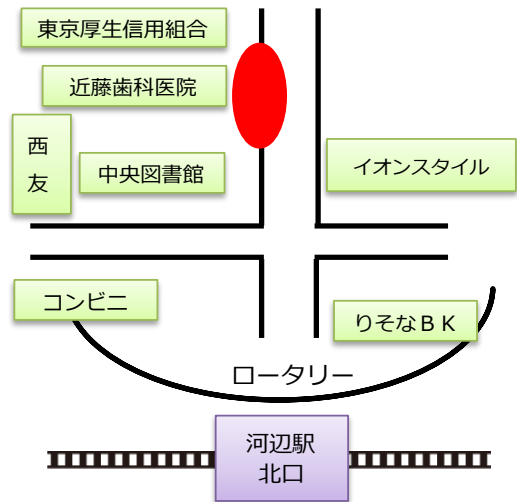

# シャトルバス運行のご案内

青梅線の河辺駅と西武池袋線の飯能駅よりシャトルバスを運行しております。当院へご来院時には、ご利用下さい。時刻表は下記の通りです。

うぐいすを中心に  
青い梅の木が囲むデザイン

青梅市の「市の鳥」になっている「うぐいす」が中心に描かれ、その周りを青い「梅の木」が囲むデザインが全シャトル便に、付いております。マークを目印にご利用下さい。

## 河辺駅・飯能駅発 → 病院

	月～土曜日		日曜日・祝日	
時刻	河辺駅発	飯能駅発	河辺駅発	飯能駅発
10時	00 20	20		
11時	35	10	30	
12時				
13時	00	10	30	30
14時	20	20		
15時	30	30	30	30

## 河辺駅北口乗車場所