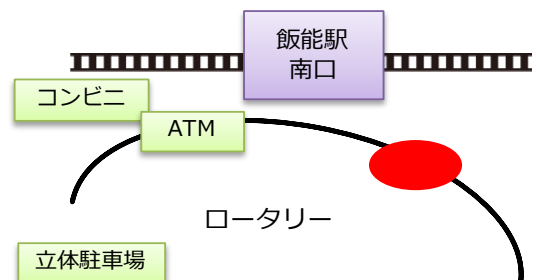

シャトルバス運行のご案内

青梅線の河辺駅と西武池袋線の飯能駅よりシャトルバスを運行しております。当院へご来院時には、ご利用下さい。時刻表は下記の通りです。

青梅市の「市の鳥」になっている「うぐいす」が中心に描かれ、その周りを青い「梅の木」が囲むデザインが全シャトル便に、付いております。マークを目印にご利用下さい。

河辺駅・飯能駅発 → 病院

	月～土曜日		日曜日・祝日	
時刻	河辺駅発	飯能駅発	河辺駅発	飯能駅発
10時	00 20	20		
11時	35	10	30	
12時				
13時	00	10	30	30
14時	20	20		
15時	30	30	30	30

病院発 → 河辺駅・飯能駅

	月～土曜日		日曜日・祝日	
時刻	河辺駅行	飯能駅行	河辺駅行	飯能駅行
9時	40	40		
10時	00	50		
11時	15		10	
12時	40	40		
13時			10	10
14時	00	00		
15時	10	00	10	00
16時	10	10	10	10
17時	10	10	10	10

河辺駅北口乗車場所

飯能駅南口乗車場所

注意事項

- ・天候や道路状況により一部運休になる場合もありますのでご了承ください。
- ・定刻出発にご協力お願い致します。