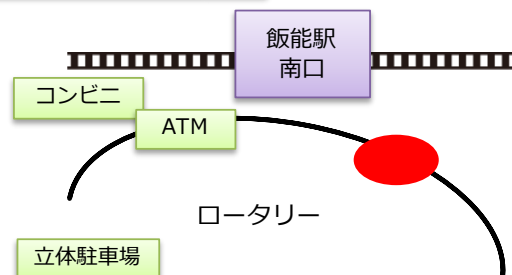

シャトルバス運行のご案内

青梅線の河辺駅と西武池袋線の飯能駅よりシャトルバスを運行しております。
当院へご来院時には、**マスク着用のうえご利用下さい。**時刻表は下記の通りです。

青梅市の「市の鳥」になっている「うぐいす」が中心に描かれ、その周りを青い「梅の木」が囲むデザインが全シャトル便に、付いております。マークを目印にご利用下さい。

河辺駅・飯能駅発 → 病院

時刻	月～土曜日		日曜日・祝日	
	河辺駅発	飯能駅発	河辺駅発	飯能駅発
10時	00 20	20		
11時	35	10	30	
12時				
13時	00	10	30	30
14時	20	20		
15時	30	30	30	30

河辺駅北口乗車場所

病院発 → 河辺駅・飯能駅

時刻	月～土曜日		日曜日・祝日	
	河辺駅行	飯能駅行	河辺駅行	飯能駅行
9時	40	40		
10時	00	50		
11時	15		10	
12時	40	40		
13時			10	10
14時	00	00		
15時	10	00	10	00
16時	10	10	10	10
17時	10	10	10	10

飯能駅南口乗車場所

注意事項

- ・天候や道路状況により一部運休になる場合もありますのでご了承ください。
- ・定刻出発にご協力お願い致します。