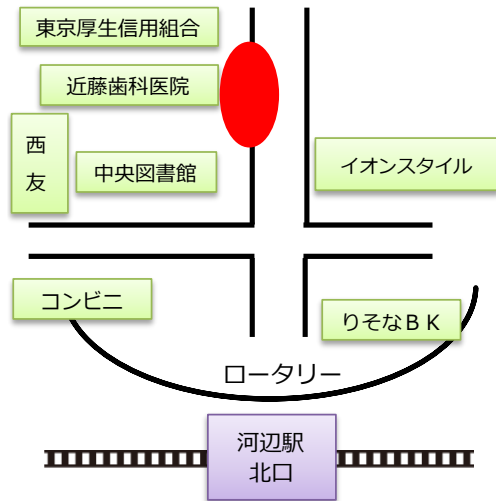

シャトルバス運行のご案内

青梅線の河辺駅と西武池袋線の飯能駅よりシャトルバスを運行しております。
 当院へご来院時には、**マスク着用のうえご利用下さい。**時刻表は下記の通りです。

青梅市の「市の鳥」になっている「うぐいす」が中心に描かれ、その周りを青い「梅の木」が囲むデザインが全シャトル便に、付いております。マークを目印にご利用下さい。

河辺駅・飯能駅発 → 病院

時刻	月～土曜日		日曜日・祝日	
	河辺駅発	飯能駅発	河辺駅発	飯能駅発
10時	00 20	20		
11時	35	10	30	
12時				
13時	00	10	30	30
14時	20	20		
15時	30	30	30	30

河辺駅北口乗車場所

病院発 → 河辺駅・飯能駅

時刻	月～土曜日		日曜日・祝日	
	河辺駅行	飯能駅行	河辺駅行	飯能駅行
9時	40	40		
10時	00	50		
11時	15		10	
12時	40	40		
13時			10	10
14時	00	00		
15時	10	00	10	00
16時	10	10	10	10
17時	10	10	10	10

飯能駅南口乗車場所

注意事項

- ・天候や道路状況により一部運休になる場合もありますのでご了承ください。
- ・定刻出発にご協力お願い致します。